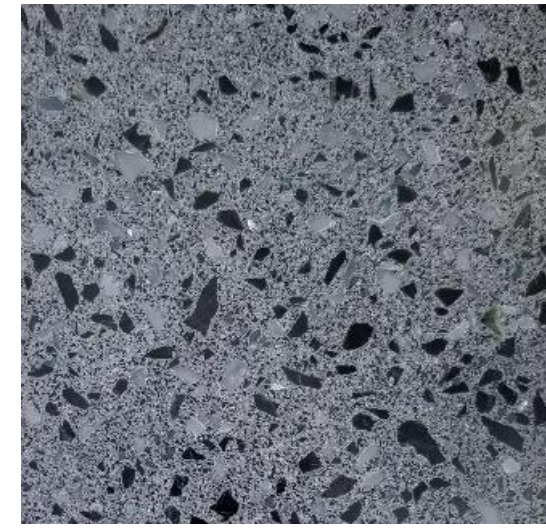

BEALSTONE COLOR CHART

テラゾー/人造大理石 タイプの鉱物性塗材

OFFICE TAKAHATA ORIGINAL

TZ1000NO
ブラックオニキス

TZ1000TM
トルマリン(レペル)

TZ1000BD
ブラックダイヤモンド(OH)

TZ1000YK
ユニカイト

TZ1000TM
トルマリン(OH)

TZ1000BD
ブラックダイヤモンド(なし)

TZ1000PM
ピンクミラー

TZ1000PR
ポーター

TZ1000TN
タンザナイト

TZ1000WM
ホワイトミラー

TZ1000GQ
グリーンクォーツ

TZ1000TL
テルル