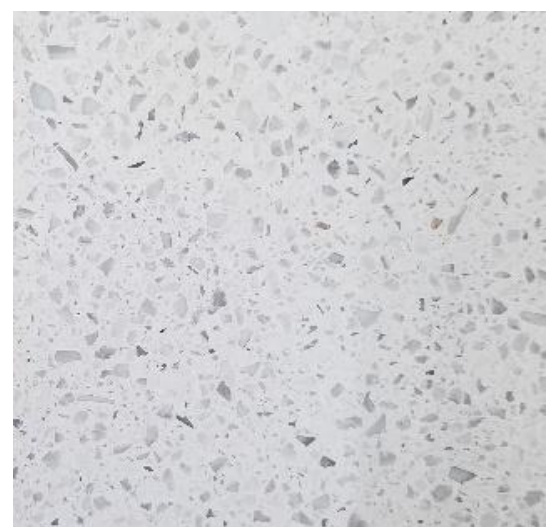

TZ1000WM
ホワイトミラー