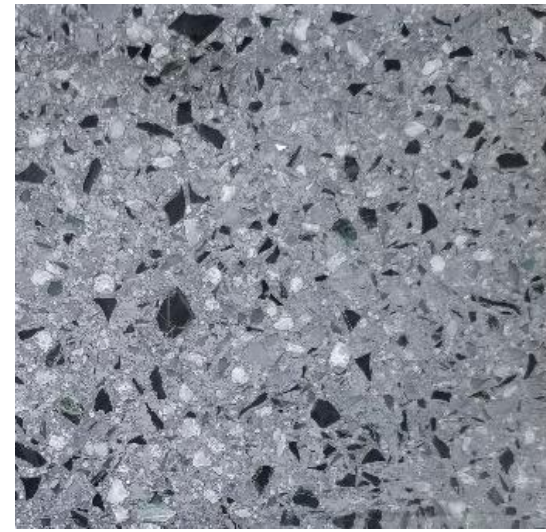

BEALSTONE COLOR CHART

テラゾー/人造大理石 タイプの鉱物性塗材

OFFICE TAKAHATA ORIGINAL

TZ1000NO
ブラックオニキス

TZ1000TM
トルマリン(レペル)

TZ1000BD
ブラックダイヤモンド(OH)

TZ1000YK
ユニカイト

TZ1000TM
トルマリン(OH)

TZ1000BD
ブラックダイヤモンド(なし)

TZ1000PM
ピンクミラー

TZ1000PR
ポーター

TZ1000TN
タンザナイト

TZ1000WM
ホワイトミラー

TZ1000GQ
グリーンクォーツ

TZ1000TL
テルル