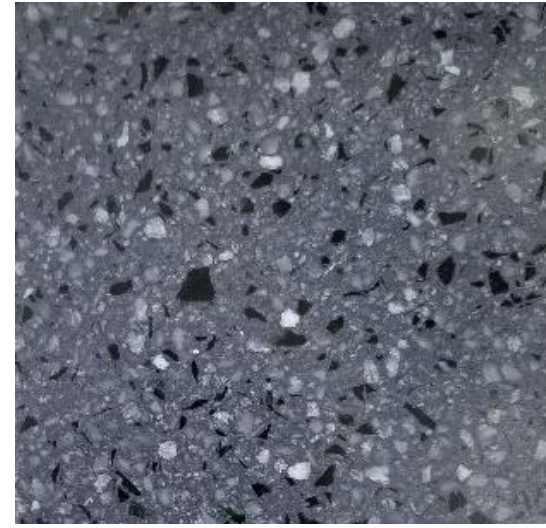

BEALSTONE COLOR CHART

テラゾー/人造大理石 タイプの鉱物性塗材

OFFICE TAKAHATA ORIGINAL

TZ1000NO
ブラックオニキス

TZ1000TM
トルマリン(レペル)

TZ1000BD
ブラックダイヤモンド(OH)

TZ1000YK
ユニカイト

TZ1000TM
トルマリン(OH)

TZ1000BD
ブラックダイヤモンド(なし)

TZ1000PM
ピンクミラー

TZ1000PR
ポーター

TZ1000TN
タンザナイト

TZ1000WM
ホワイトミラー

TZ1000GQ
グリーンクォーツ

TZ1000TL
テルル