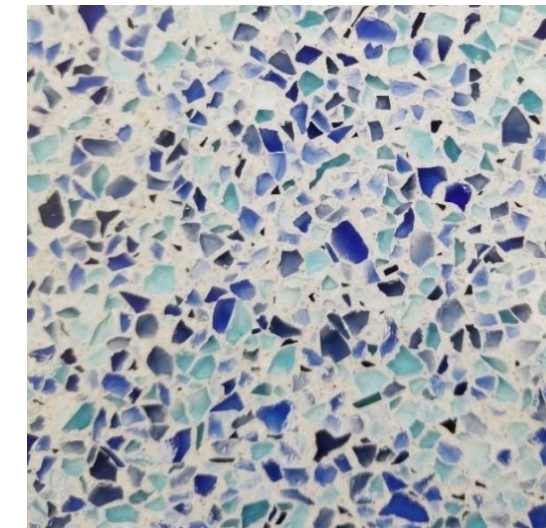

TZ1000TN
タンザナイト