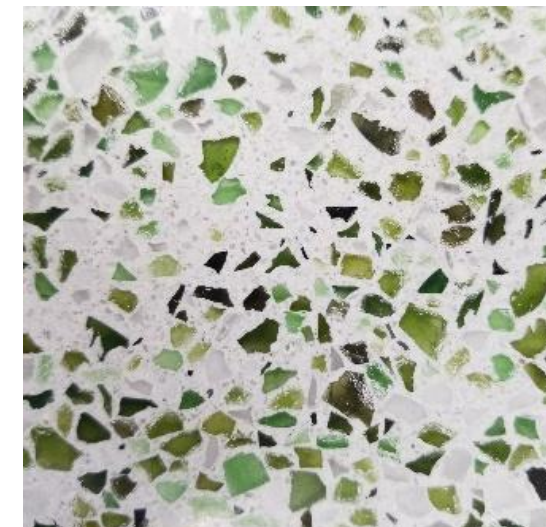

BEALSTONE COLOR CHART

テラゾー/人造大理石 タイプの鉱物性塗材

OFFICE TAKAHATA ORIGINAL

TZ1000NO
ブラックオニキス

TZ1000TM
トルマリン(レペル)

TZ1000BD
ブラックダイヤモンド(OH)

TZ1000YK
ユニカイト

TZ1000TM
トルマリン(OH)

TZ1000BD
ブラックダイヤモンド(なし)

TZ1000PM
ピンクミラー

TZ1000PR
ポーター

TZ1000TN
タンザナイト

TZ1000WM
ホワイトミラー

TZ1000GQ
グリーンクォーツ

TZ1000TL
テルル