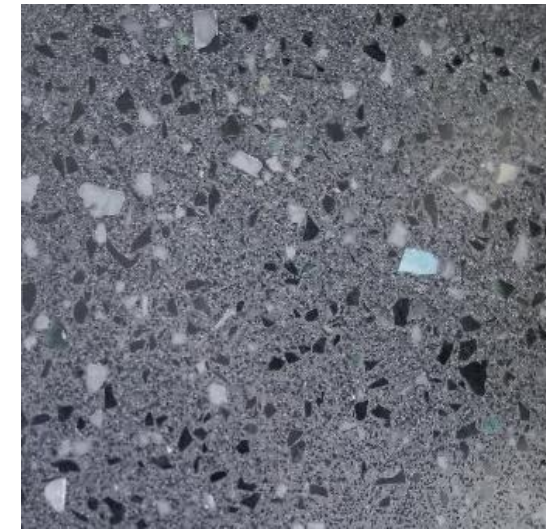

BEALSTONE COLOR CHART

テラゾー/人造大理石 タイプの鉱物性塗材

OFFICE TAKAHATA ORIGINAL

TZ1000NO
ブラックオニキス

TZ1000TM
トルマリン(レペル)

TZ1000BD
ブラックダイヤモンド(OH)

TZ1000YK
ユニカイト

TZ1000TM
トルマリン(OH)

TZ1000BD
ブラックダイヤモンド(なし)

TZ1000PM
ピンクミラー

TZ1000PR
ポーター

TZ1000TN
タンザナイト

TZ1000WM
ホワイトミラー

TZ1000GQ
グリーンクォーツ

TZ1000TL
テルル