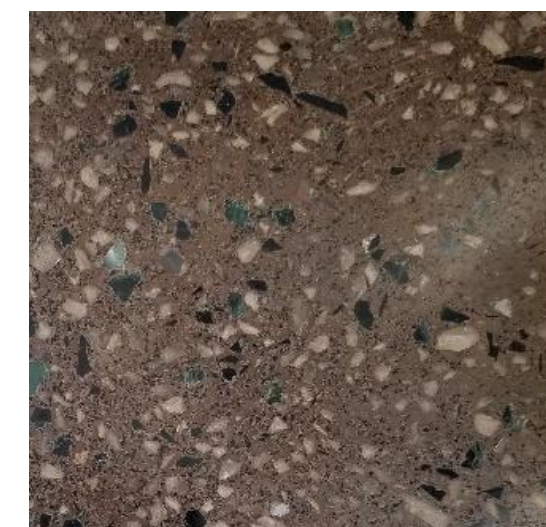

BEALSTONE COLOR CHART

テラゾー/人造大理石 タイプの鉱物性塗材

OFFICE TAKAHATA ORIGINAL

TZ1000NO
ブラックオニキス

TZ1000TM
トルマリン(レペル)

TZ1000BD
ブラックダイヤモンド(OH)

TZ1000YK
ユニカイト

TZ1000TM
トルマリン(OH)

TZ1000BD
ブラックダイヤモンド(なし)

TZ1000PM
ピンクミラー

TZ1000PR
ポーター

TZ1000TN
タンザナイト

TZ1000WM
ホワイトミラー

TZ1000GQ
グリーンクォーツ

TZ1000TL
テルル